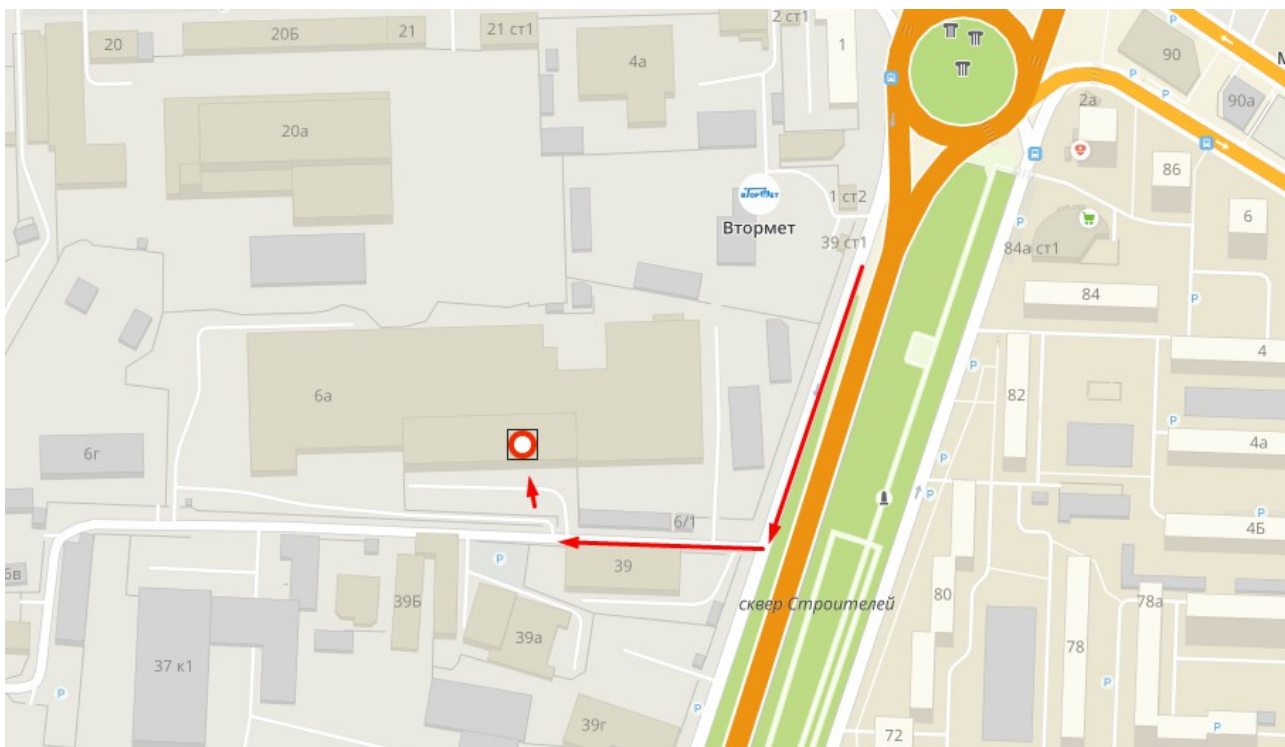

## Схема проезда на склад ООО «МПКМ» г. Саратов

г. Саратов, Сокурский тракт, 6А (территория ТС ТехноНИКОЛЬ)

Режим работы с пн/пт с 9.00 до 17.00.

Кладовщик тел +7 927 156 46 19 Влад